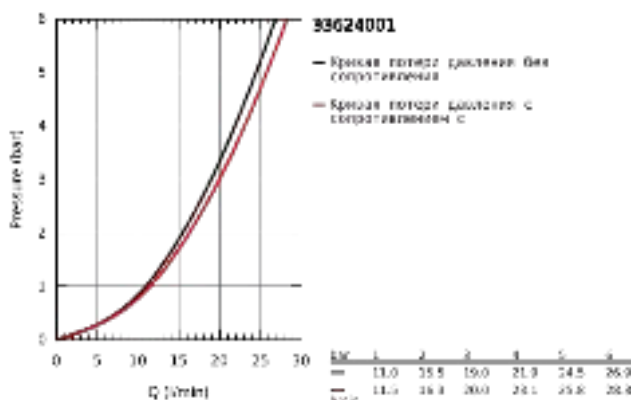

33 624 001 ESSENCE СМЕСИТЕЛЬ ОДНОРЫЧАЖНЫЙ ДЛЯ ВАННЫ, DN 15

ОПИСАНИЕ ПРОДУКТА

- Colour: хром
- настенный монтаж
- металлический рычаг
- GROHE SilkMove керамический картридж 35 мм
- с ограничителем температуры
- GROHE Long-Life Finish - стойкое долговечное покрытие
- автоматический переключатель: ванна/душ
- аэратор
- отвод для душа 1/2"
- встроенный обратный клапан
- скрытые S-образные эксцентрики
- с защитой от обратного потока
- минимальное давление 1,0 бар