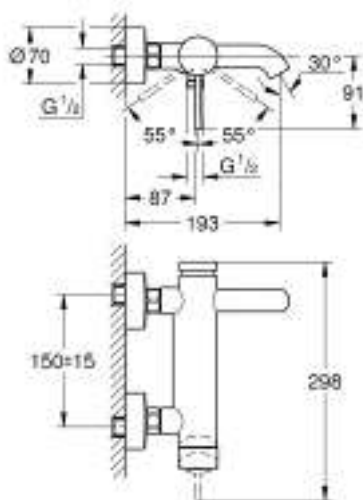

33 624 001 ESSENCE СМЕСИТЕЛЬ ОДНОРЫЧАЖНЫЙ ДЛЯ ВАННЫ, DN 15

ОПИСАНИЕ ПРОДУКТА

- Colour: хром
- настенный монтаж
- металлический рычаг
- GROHE SilkMove керамический картридж 35 мм
- с ограничителем температуры
- GROHE Long-Life Finish - стойкое долговечное покрытие
- автоматический переключатель: ванна/душ
- аэратор
- отвод для душа 1/2"
- встроенный обратный клапан
- скрытые S-образные эксцентрики
- с защитой от обратного потока
- минимальное давление 1,0 бар

33 624 001 ESSENCE СМЕСИТЕЛЬ ОДНОРЫЧАЖНЫЙ ДЛЯ ВАННЫ, DN 15

ЗАПАСНЫЕ ЧАСТИ , августа 2013 – now

- 1: Рычаг (Spare part-nr. 46916000)
- 2: Винтовая стяжка (Spare part-nr. 46460000)
- 3: Картридж (Spare part-nr. 46374000)
- 4: S-образный эксцентрик (Spare part-nr. 12662000)
- 5: Резьбовое соединение
подключения 1/2" (Spare part-nr. 45044000)
- 6: Переключатель (Spare part-nr. 46920000)
- 7: Обратный клапан (Spare part-nr. 08565000)
- 8: Аэратор (Spare part-nr. 13926000)
- 9: Удлинение 3/4", 20 мм (Spare part-nr. 0713000M)*
- 10: Ключ (Spare part-nr. 19377000)*